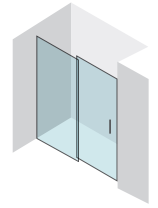

VENTO

SCORREVOLE IN NICCHIA NICHE SLIDING DOOR

PROFILO A PARETE CON BATTUTA PORTA
WALL PROFILE WITH DOOR STOP

SGANCIO PORTA E GIUNZIONE
PORTA / VETRO FISSO
RELEASE SYSTEM AND JOINT
DOOR / FIXED GLASS

PROFILO A PARETE CON VETRO FISSO
WALL PROFILE WITH FIXED GLASS