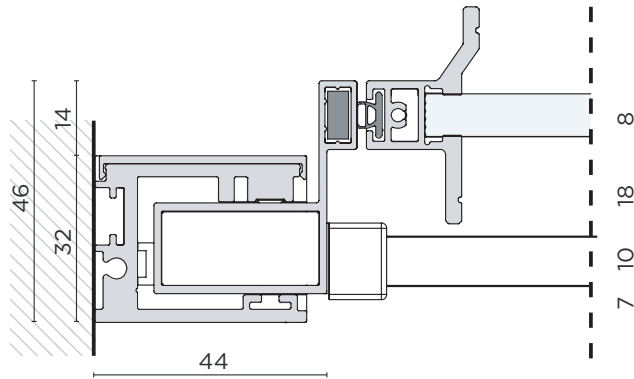

VENTO

SCORREVOLE IN NICCHIA NICHE SLIDING DOOR

PROFILO A PARETE CON BATTUTA PORTA
WALL PROFILE WITH DOOR STOP

SGANCIO PORTA E GIUNZIONE
PORTA / VETRO FISSO
RELEASE SYSTEM AND JOINT
DOOR / FIXED GLASS

PROFILO A PARETE CON VETRO FISSO
WALL PROFILE WITH FIXED GLASS