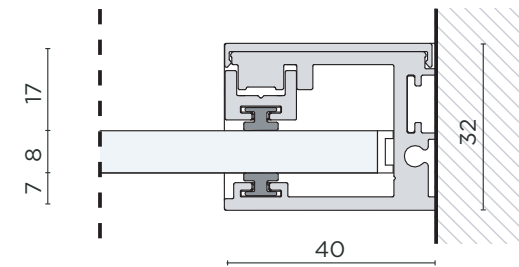

VENTO

SCORREVOLE IN NICCHIA NICHE SLIDING DOOR

PROFILO A PARETE CON BATTUTA PORTA
WALL PROFILE WITH DOOR STOP

SGANCIO PORTA E GIUNZIONE
PORTA / VETRO FISSO
RELEASE SYSTEM AND JOINT
DOOR / FIXED GLASS

PROFILO A PARETE CON VETRO FISSO
WALL PROFILE WITH FIXED GLASS