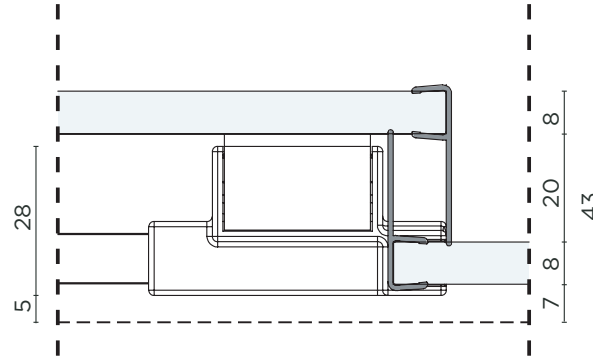

VENTO

SCORREVOLE IN NICCHIA NICHE SLIDING DOOR

PROFILO A PARETE CON BATTUTA PORTA
WALL PROFILE WITH DOOR STOP

SGANCIO PORTA E GIUNZIONE
PORTA / VETRO FISSO
RELEASE SYSTEM AND JOINT
DOOR / FIXED GLASS

PROFILO A PARETE CON VETRO FISSO
WALL PROFILE WITH FIXED GLASS