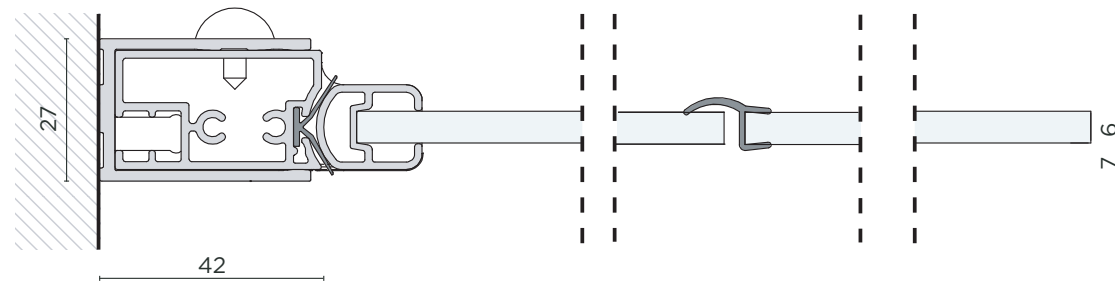

SOPRAVASCA

ON BATHTUB

4

GIUNZIONE PORTA / VETRO FISSO
JOINT DOOR / FIXED GLASS

PROFILO A PARETE
WALL PROFILE

Sezione in pianta | *Plan section*