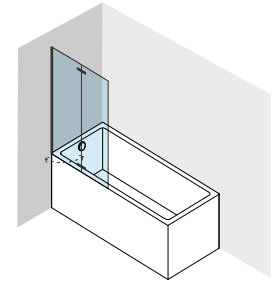

SOPRAVASCA

ON BATHTUB

4

GIUNZIONE PORTA / VETRO FISSO
JOINT DOOR / FIXED GLASS

PROFILO A PARETE
WALL PROFILE

Sezione in pianta | *Plan section*