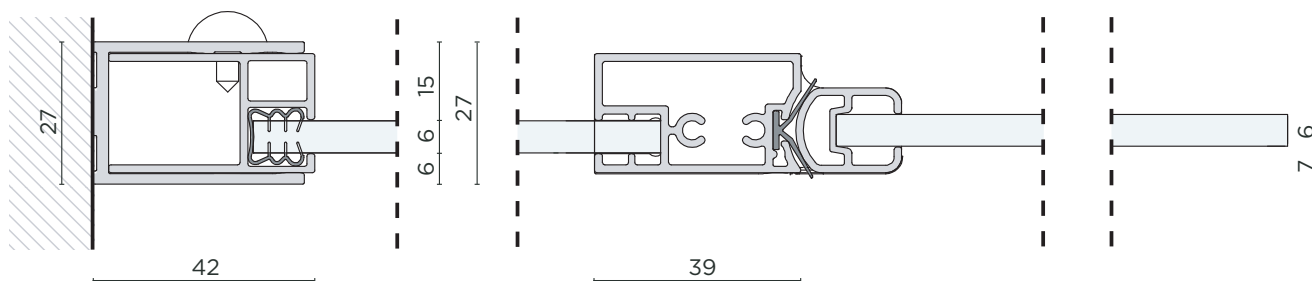

SOPRAVASCA

ON BATHTUB

3

PROFILO A PARETE
WALL PROFILE

PROFILO A CENTRALE PORTA / VETRO FISSO
CENTRAL PROFILE DOOR / FIXED GLASS

Sezione in pianta | *Plan section*