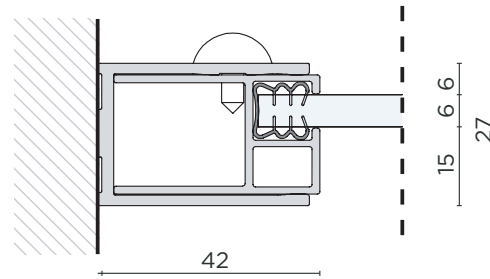

SOPRAVASCA

ON BATHTUB

1

PROFILO A PARETE CON VETRO FISSO
WALL PROFILE WITH FIXED GLASS

Sezione in pianta | *Plan section*