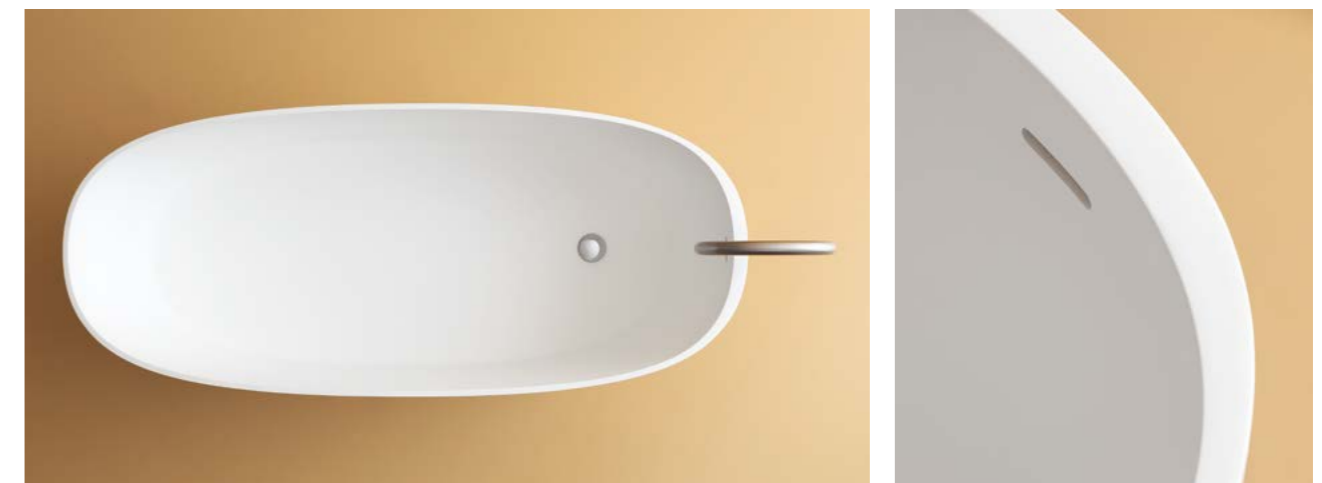

CLIO

Caratteristiche / features / caractéristiques

> **Dimensioni: L 160 × P 70 × H 62 cm**

> **Descrizione: vasca freestanding con piletta cromata Stop & Go (inclusa) e kit sifone (con troppo pieno integrato)**

> **Glossy Mineral Composite**
> **Matt Mineral Composite**

> **Mineral Composite Brillant**
> **Mineral Composite Mat**

ATTENZIONE! rubinetto a muro o colonna a terra / **PLEASE NOTE!** Wall tap or floor-standing column / **ATTENTION!** robinet mural ou colonne à poser au sol