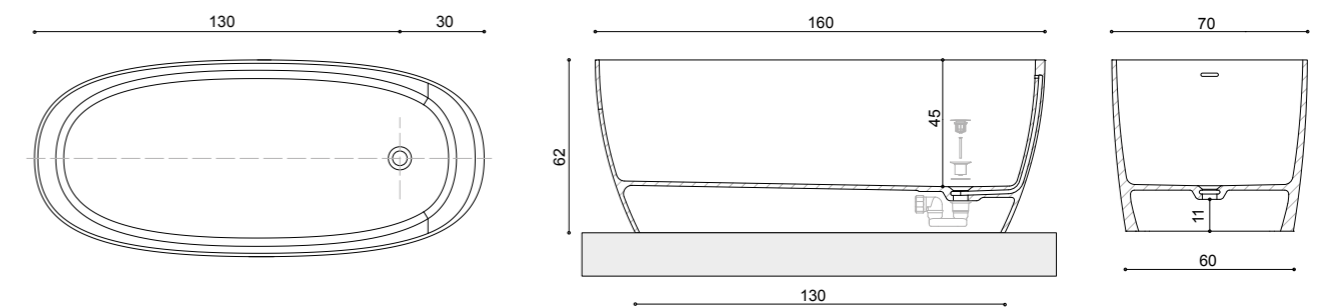

Finiture disponibili / Available finishes / Finitions disponibles

> **Mineral Composite Lucido**
> **Mineral Composite Opaco**

> **Glossy Mineral Composite**
> **Matt Mineral Composite**

> **Mineral Composite Brillant**
> **Mineral Composite Mat**